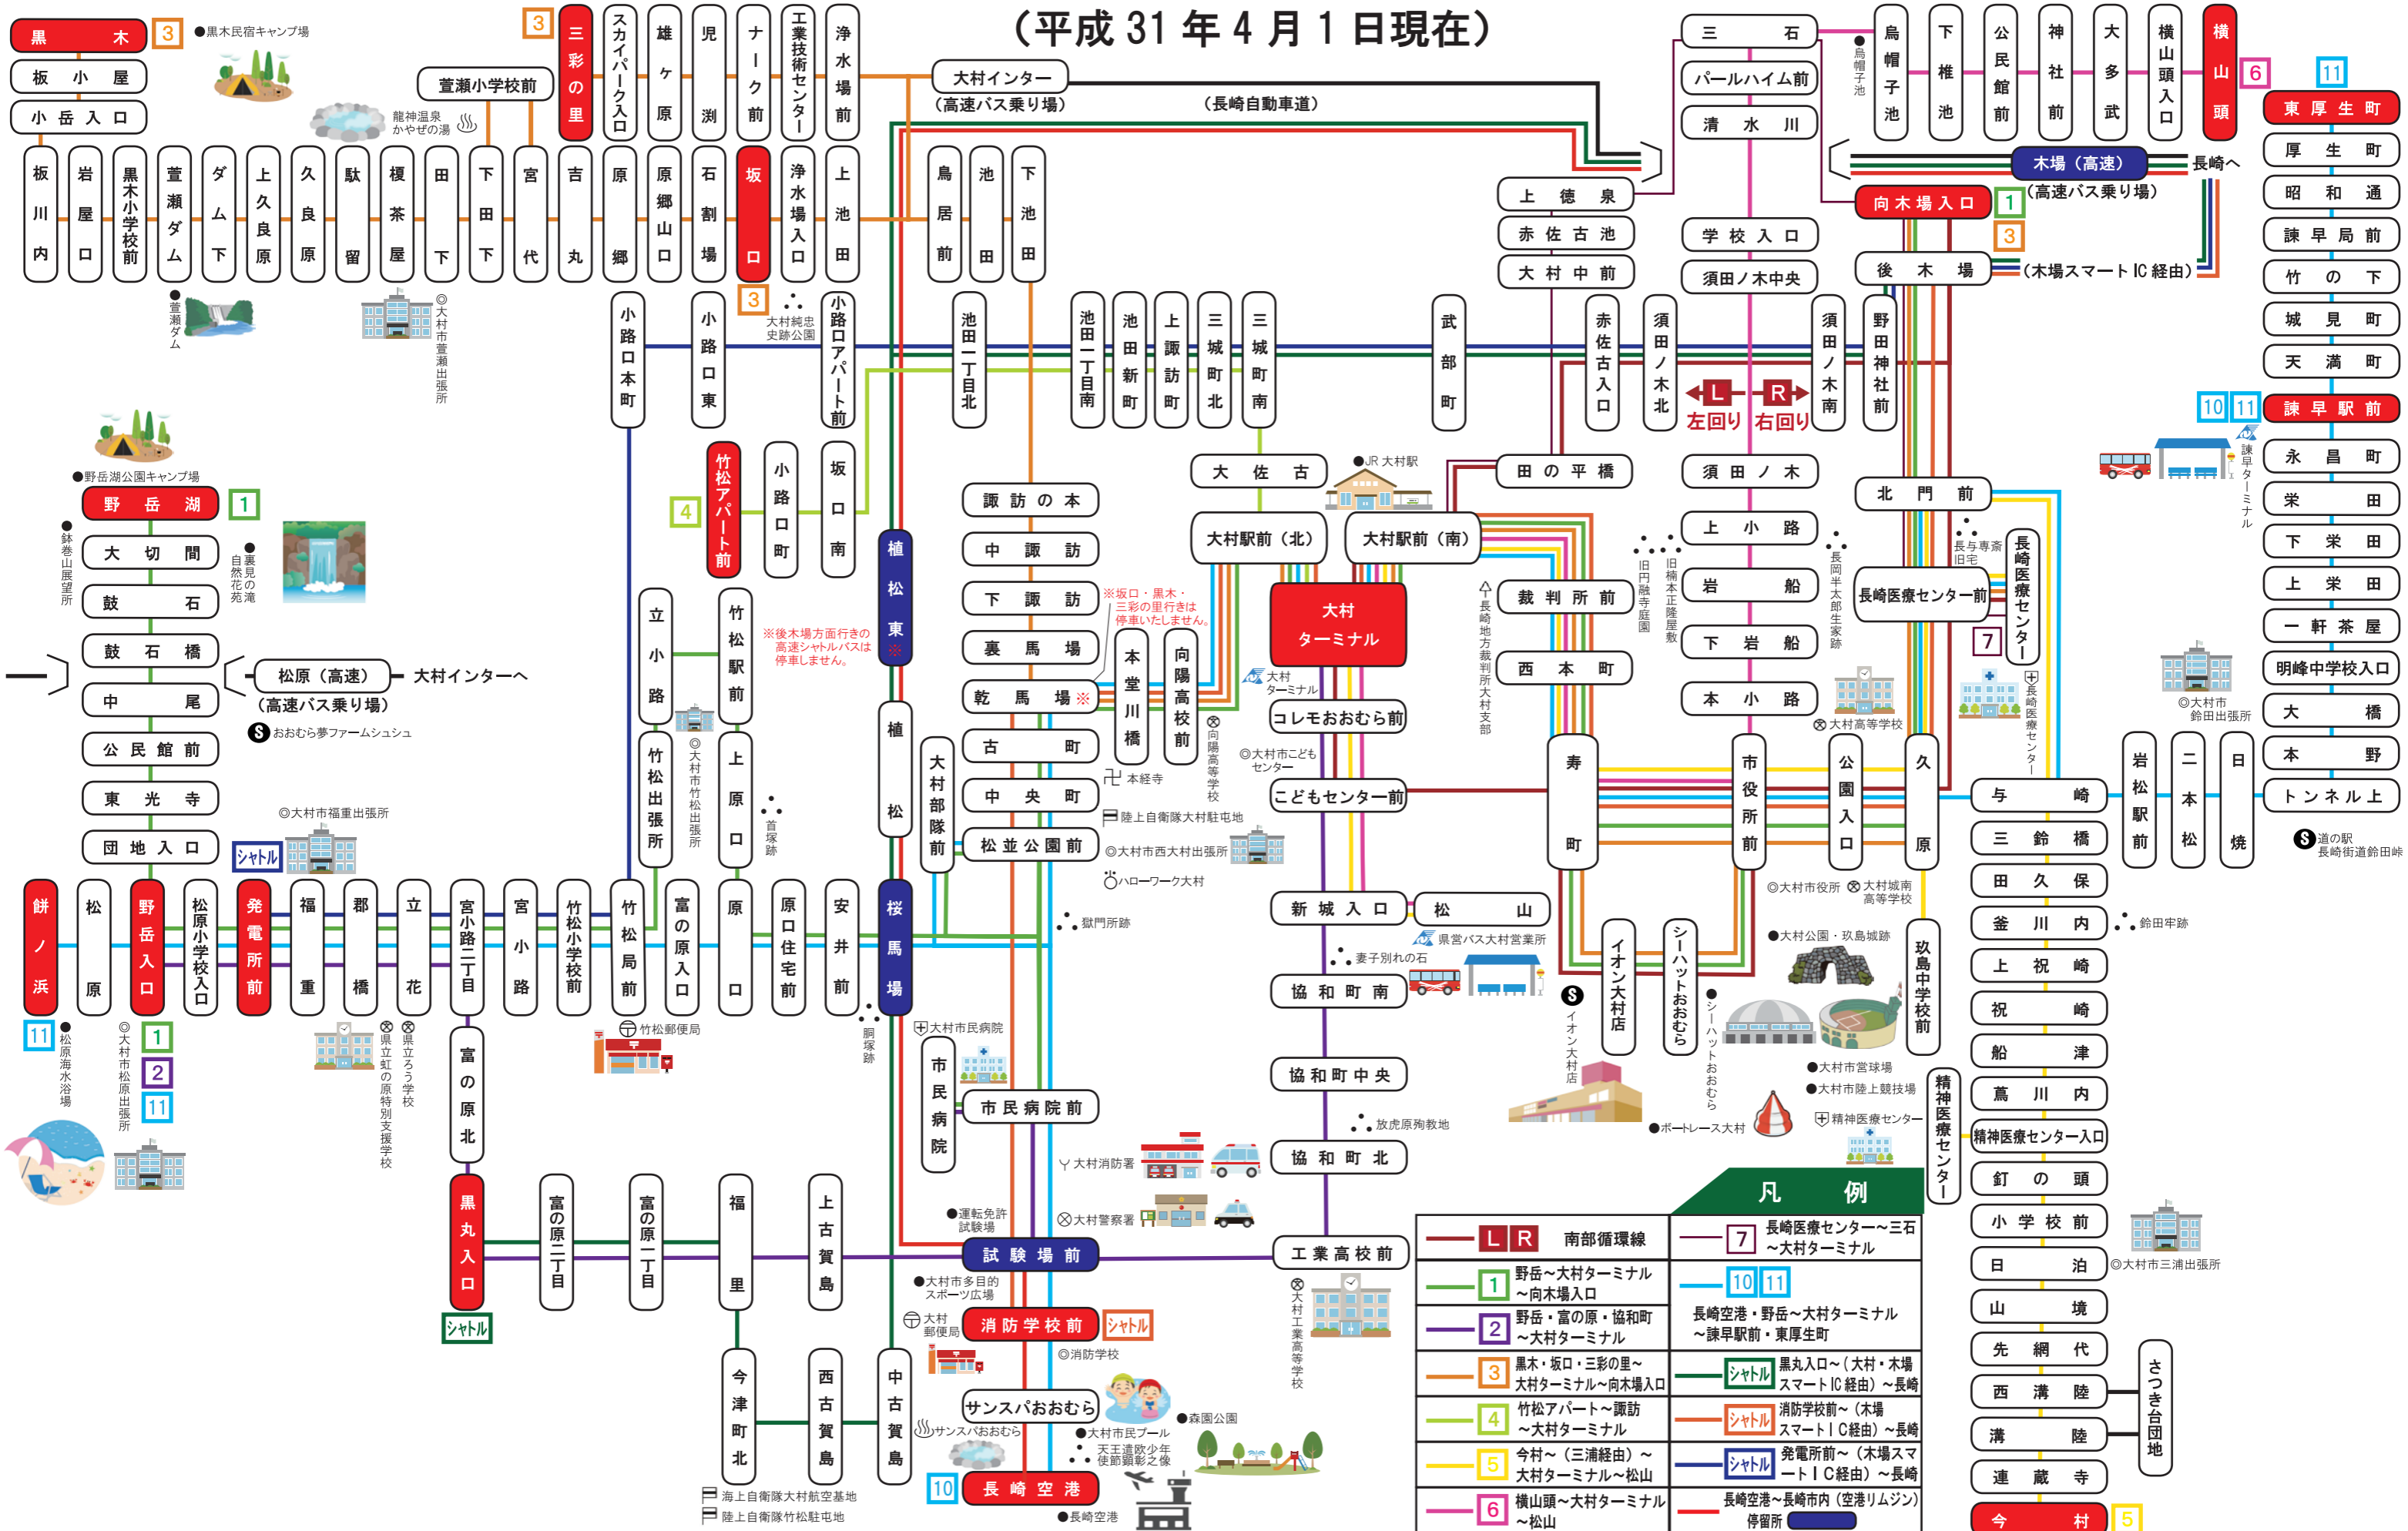

県営バス 大村市内主要路線図

長崎県営バス

(平成31年4月1日現在)

凡例	
LR 南部循環線	7 長崎医療センター～三石～大村ターミナル
1 野岳～大村ターミナル～向木場入口	10 11 長崎空港・野岳～大村ターミナル～諫早駅前・東厚生町
2 野岳・富の原・協和町～大村ターミナル	シャトル 黒丸入口～(大村・木場スマートIC経由)～長崎
3 黒木・坂口・三彩の里～大村ターミナル～向木場入口	シャトル 消防学校前～(木場スマートIC経由)～長崎
4 竹松アパート～諏訪～大村ターミナル	シャトル 発電所前～(木場スマートIC経由)～長崎
5 今村～(三浦経由)～大村ターミナル～松山	シャトル 長崎空港～長崎市内(空港リムジン)停留所
6 横山頭～大村ターミナル～松山	

さつき台団地

海上自衛隊大村航空基地
陸上自衛隊竹松駐屯地

道の駅 長崎街道 鈴田峠