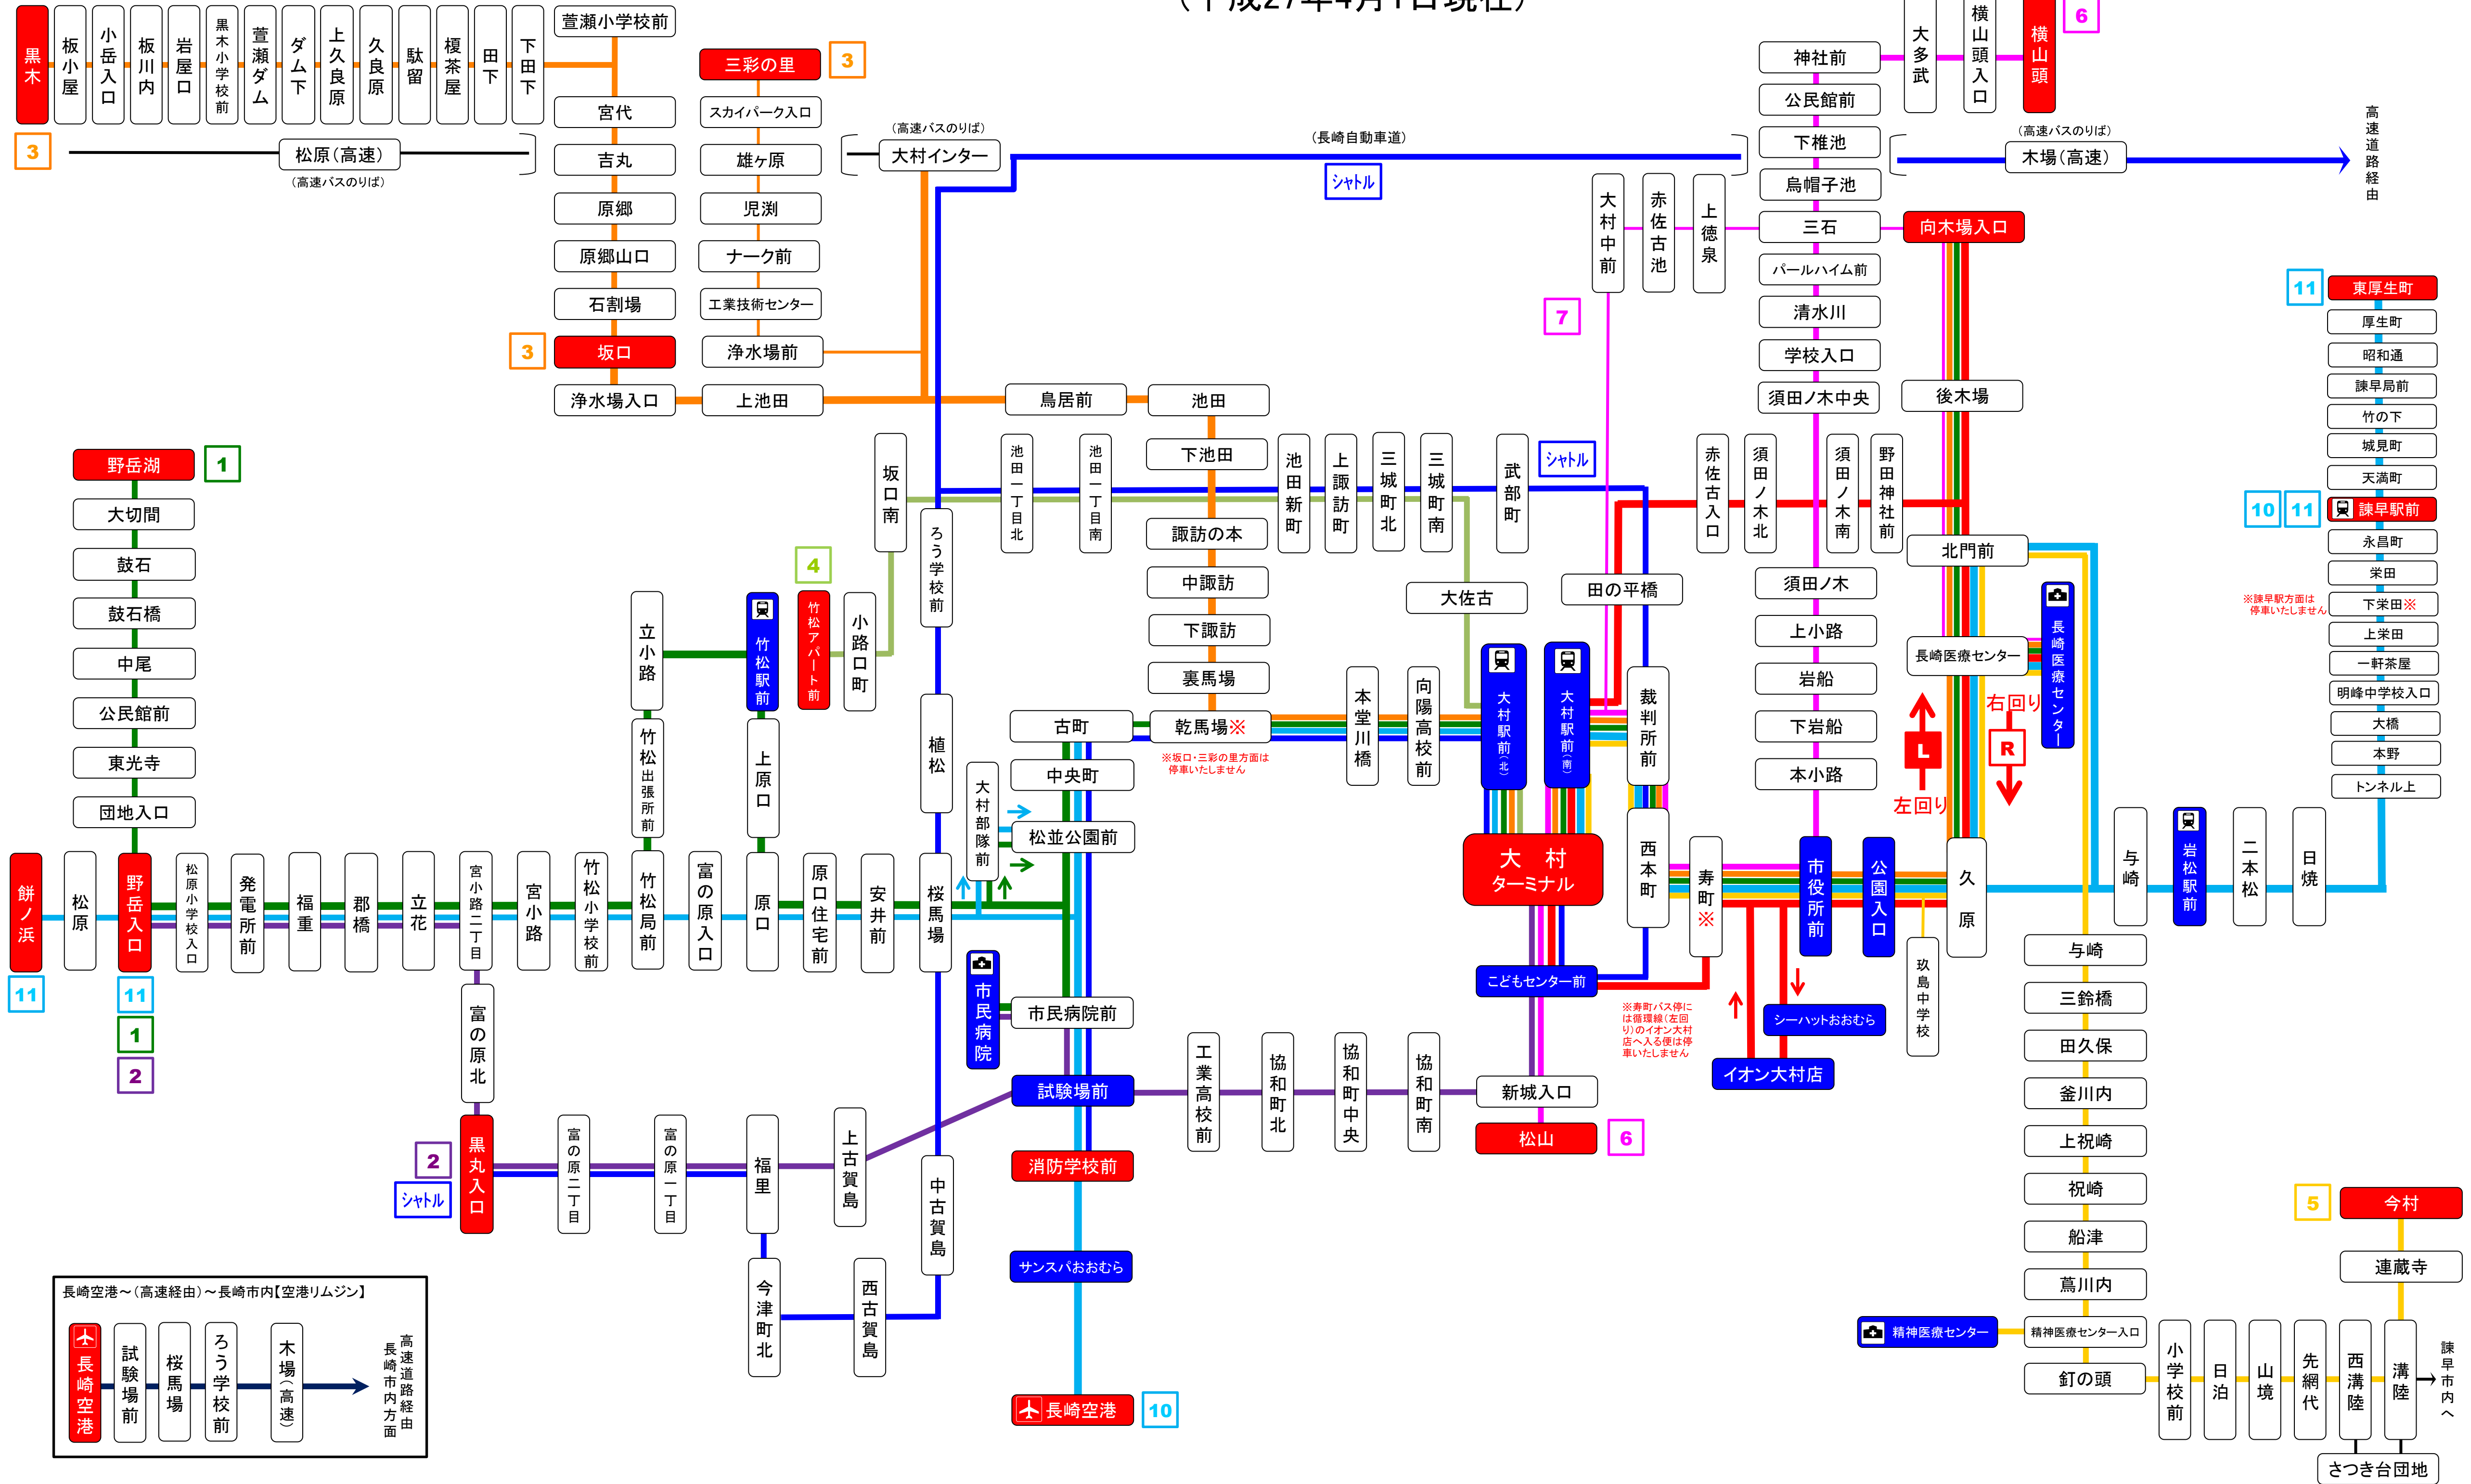

県営バス大村市内主要路線図

凡 例	南部循環線	小路口・諏訪～大村ターミナル	長崎空港・野岳～大村ターミナル～諫早
	野岳～大村ターミナル～向木場入口	今村～(三浦経由)～大村ターミナル	大村～(高速経由)～長崎市内【高速シャトルバス】
	野岳・富の原・協和町～大村ターミナル	横山頭～大村ターミナル～松山	主な起終点停留所
	黒木・坂口・三彩の里～大村ターミナル～向木場入口	長崎医療センター～三石～大村ターミナル	主な施設停留所

※各路線の線の太さは運行頻度を示している

(平成27年4月1日現在)

※諫早駅方面は停車いたしません

※寿町バス停には循環線(左回り)のイオン大村店へ入る際は停車いたしません

※坂口・三彩の里方面は停車いたしません

諫早市内へ