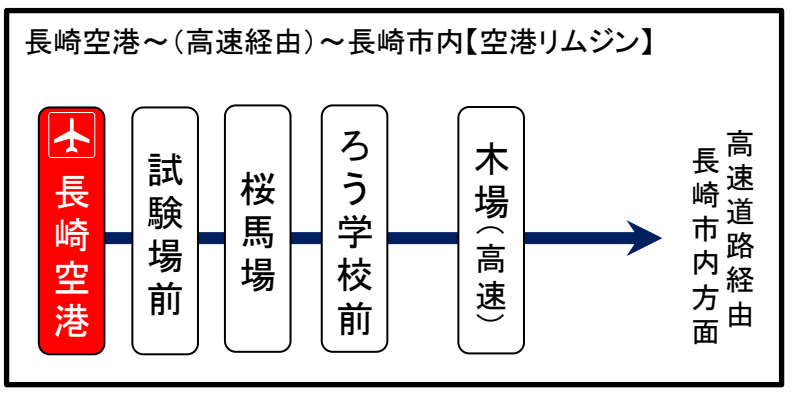

県営バス大村市内主要路線図

凡 例	南部循環線	小路口・諏訪～大村ターミナル	長崎空港・野岳～大村ターミナル～諫早
	野岳～大村ターミナル～向木場入口	今村～(三浦経由)～大村ターミナル	大村～(高速経由)～長崎市内【高速シャトルバス】
	野岳・富の原・協和町～大村ターミナル	横山頭～大村ターミナル～松山	主な起終点停留所
	黒木・坂口・三彩の里～大村ターミナル～向木場入口	長崎医療センター～三石～大村ターミナル	主な施設停留所

※各路線の線の太さは運行頻度を示している

(平成27年4月1日現在)

※諫早駅方面は停車いたしません

※寿町バス停には循環線(左回り)のイオン大村店へ入る際は停車いたしません

※坂口・三彩の里方面は停車いたしません

諫早市内へ