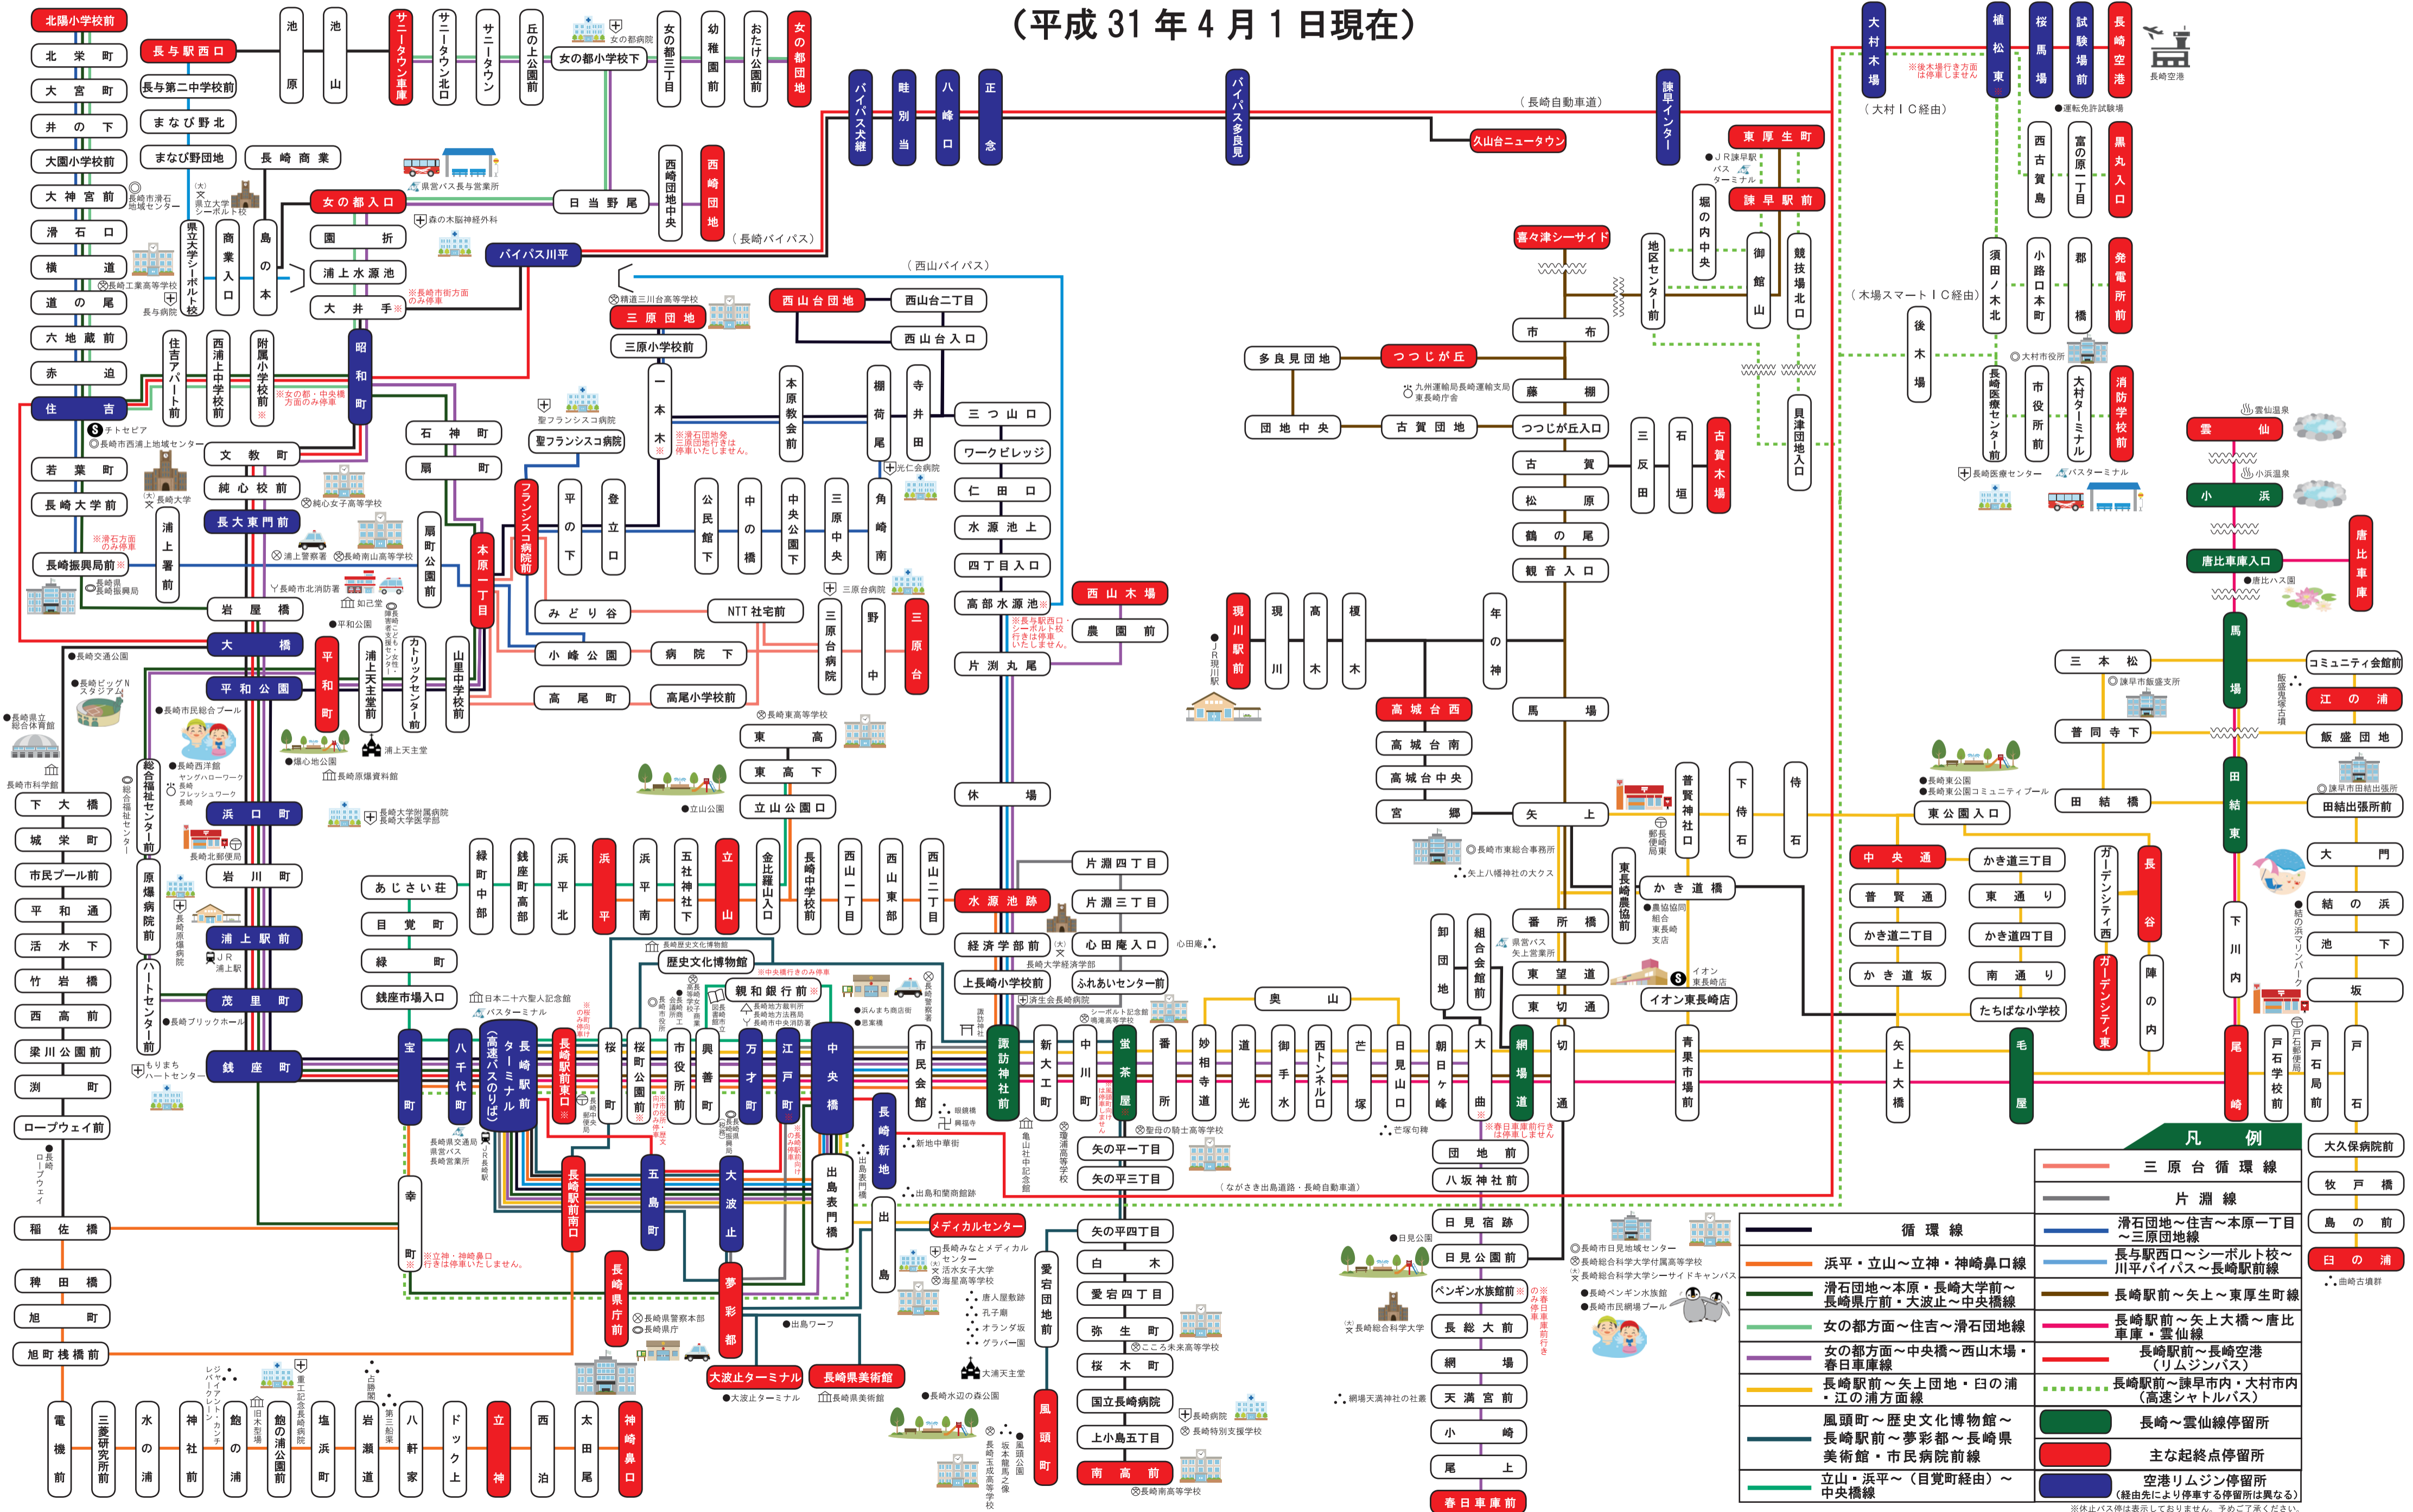

# 県営バス 長崎市内主要路線図

# 長崎県営バス

(平成31年4月1日現在)

凡例	
	三原台循環線
	片淵線
	滑石団地～住吉～本原一丁目～三原団地線
	長崎駅前～矢上～東厚生町線
	長崎駅前～長崎空港(リムジンバス)
	長崎駅前～諫早市内・大村市内(高速シャトルバス)
	長崎～雲仙線停留所
	主な起終点停留所
	空港リムジン停留所(經由先により停車する停留所は異なる)
	空港リムジン停留所(經由先により停車する停留所は異なる)

※休止バスは表示していません。予めご了承ください。