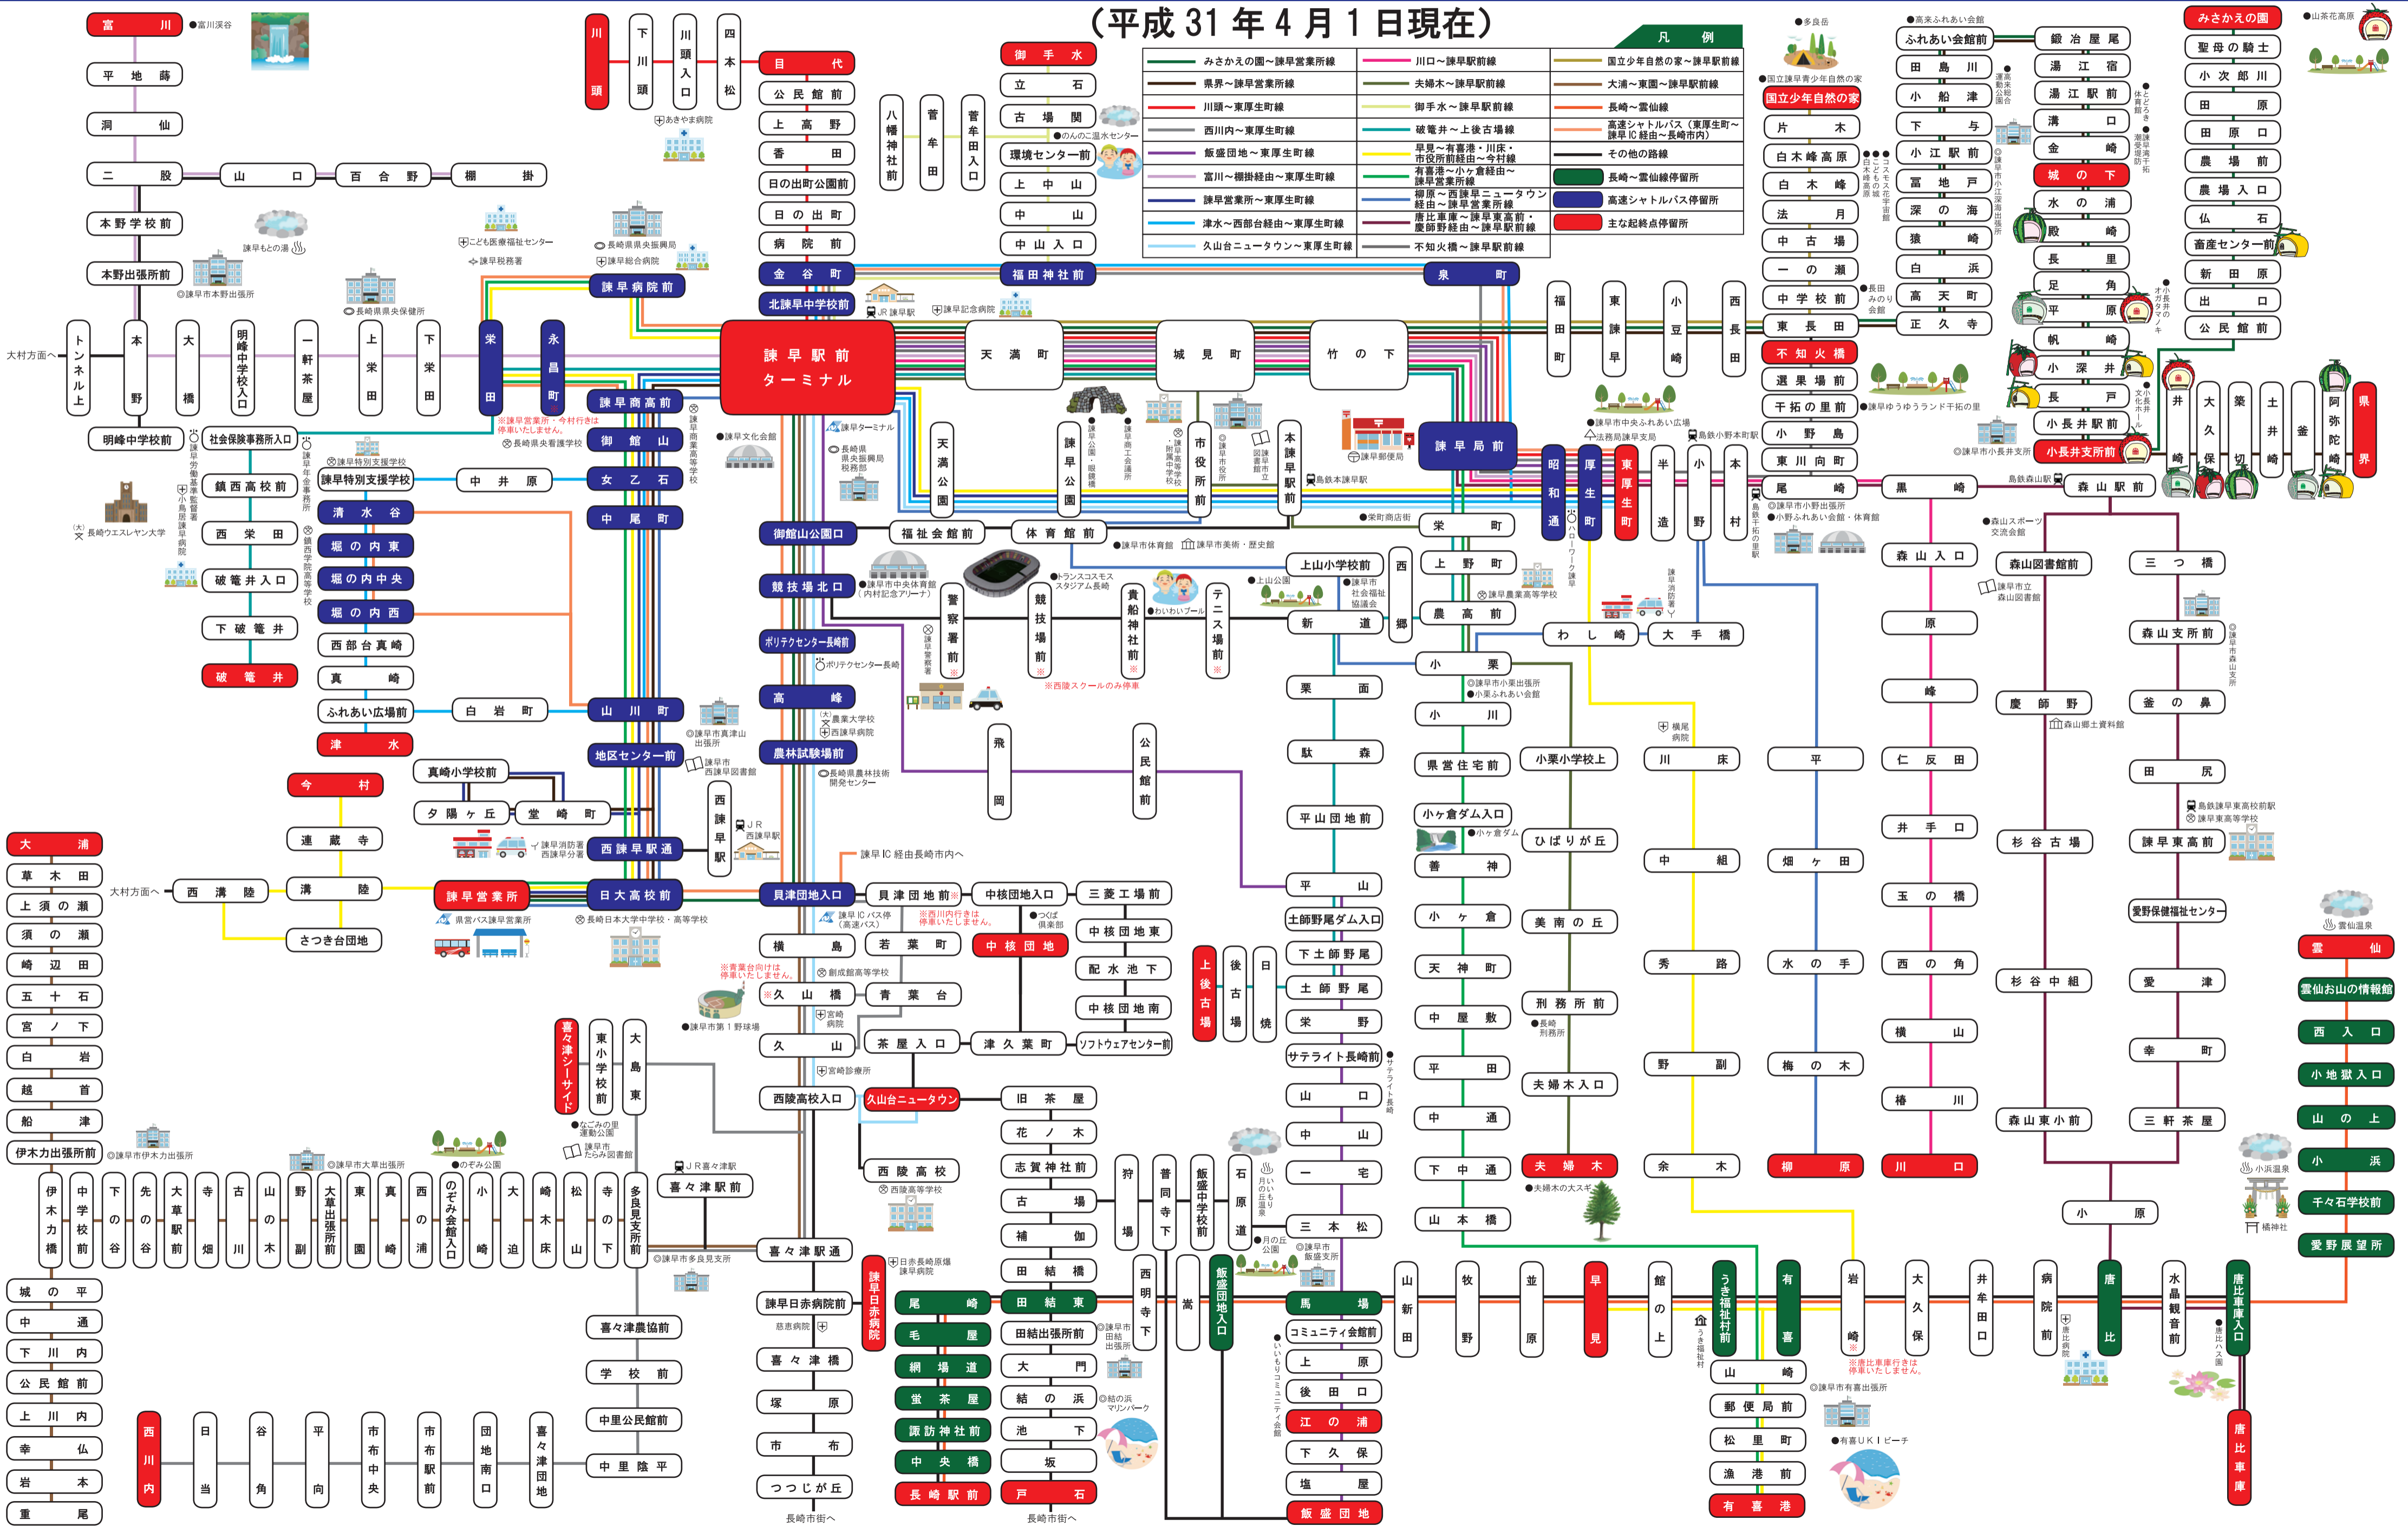

県営バス 諫早市内主要路線図

長崎県営バス

(平成31年4月1日現在)

凡例		
みさかえの園～諫早営業所線	川口～諫早駅前線	国立少年自然の家～諫早駅前線
県界～諫早営業所線	夫婦木～諫早駅前線	大浦～東園～諫早駅前線
川原～東厚生町線	御手水～諫早駅前線	長崎～雲仙線
西川内～東厚生町線	破笹井～上後古場線	高速シャトルバス(東厚生町～諫早IC経由～長崎市内)
飯盛地～東厚生町線	早見～有喜港・川床・市役所前経由～今村線	その他の路線
富川～棚掛経由～東厚生町線	有喜港～小ヶ倉経由～諫早営業所線	高速シャトルバス停留所
諫早営業所～東厚生町線	柳原～西諫早ニュータウン経由～諫早営業所線	高速シャトルバス停留所
津水～西部台経由～東厚生町線	唐比車庫～諫早東高前・廣野野経由～諫早駅前線	主な起終点停留所
久山台ニュータウン～東厚生町線	不知火橋～諫早駅前線	